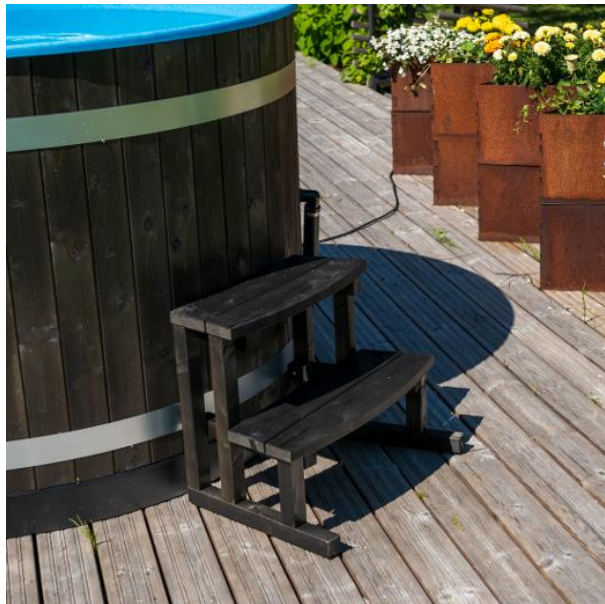

Kirami Stepin Raput

ST-Coal Black

KORKEUS (ALLAS):	48 cm
PAINO:	6 kg
TUOTTEEN PITUUS:	41 cm
TUOTTEEN LEVEYS:	66 cm
TUOTTEEN KORKEUS:	48 cm
ULKOVÄRI :	ST-Coal Black

6430036754945

Puiset, tynnyrin kaarevaan muotoon sointuvat, 48 cm korkeat Stepin-raput täydentävät paljusi varustuksen ja ilmeen. Varmista turvallisemmat askeleet niin kylpytynnyriin astuessasi kuin sieltä poistuessasi. Kevyet, mutta rakenteeltaan tukevat raput toimitetaan esikoottuna eli ne on helppo asentaa paikoilleen.

Ulkokuorena mustan hiilen sävyisellä petsillä käsitelty suomalainen kuusipaneeli, joka säilyy pitkään hyvän näköisenä.

Tuotekoodi: 2723

Harvia koodi: KIR-2723