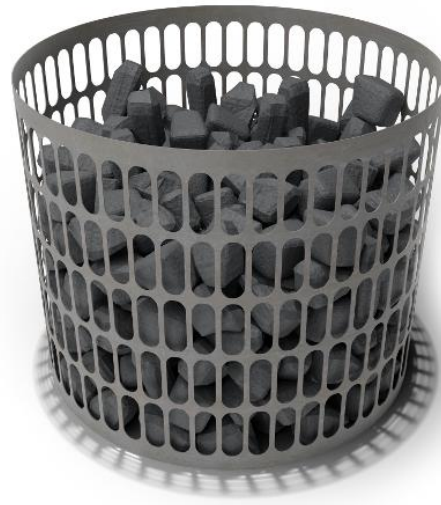

Kirami Iron Monster Grillin jalka

ULKOHALKAISIJAJA: 76,2 cm

PAINO: 15 kg

TUOTTEEN KORKEUS: 62,5 cm

6430036756079

Ruostumattomasta teräksestä valmistettu Iron Monster Grillin jalka on yhteensopiva Roasty Boss padan kanssa. Ruostumattomasta teräksestä valmistettu Iron Monster Grillin jalka on tukeva ja tyylikäs. Grillijalka on aina yksilöllinen ja syntyy muiden Kirami tuotteiden valmistuksen sivutuotteena, joten jalan ulkonäkö saattaa vaihdella. Ritiilmäisen jalustan voi täyttää esimerkiksi sijoituspaikalta löytyvillä ja ympäristöön sopivilla kivillä tai jättää ihan vain ritiilmäiseksi – mikä parhaalta pihallasi näyttää!

Tuotekoodi: 3459

Harvia koodi: KIR-3459