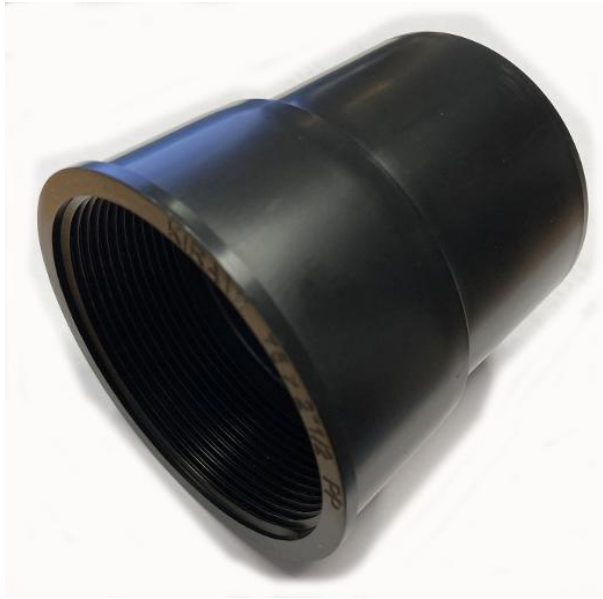

## Kirami Muhvinippa

<b>PAINO:</b>	0,072 kg
<b>TUOTTEEN PITUUS:</b>	9 cm
<b>TUOTTEEN LEVEYS:</b>	8,5 cm
<b>TUOTTEEN KORKEUS:</b>	8,5 cm

Putkiosa, jossa ensin annettu mitta on sisämitta ja jälkimmäinen ulkomitta.

Kirami altaissa kamiinan yläputken altaan puolinen liitososa. 2 1/2" sisäkierre ja toisessa päässä päältä 75mm ulkomitallinen putki. Materiaali PP muovia.

**Tuotekoodi:** 3245

**Harvia koodi:** KIR-3245