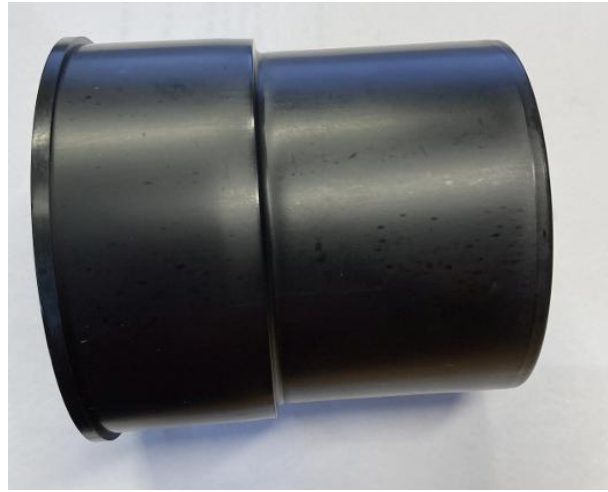

## Kirami Muhvinippa

<b>PAINO:</b>	0,072 kg
<b>TUOTTEEN PITUUS:</b>	9 cm
<b>TUOTTEEN LEVEYS:</b>	8,5 cm
<b>TUOTTEEN KORKEUS:</b>	8,5 cm

Putkiosa, jossa ensin annettu mitta on sisämitta ja jälkimmäinen ulkomitta.

Kirami altaissa kamiinan yläputken altaan puolinen liitososa. 2 1/2" sisäkierre ja toisessa päässä päältä 75mm ulkomitallinen putki. Materiaali PP muovia.

**Tuotekoodi:** 3245

**Harvia koodi:** KIR-3245