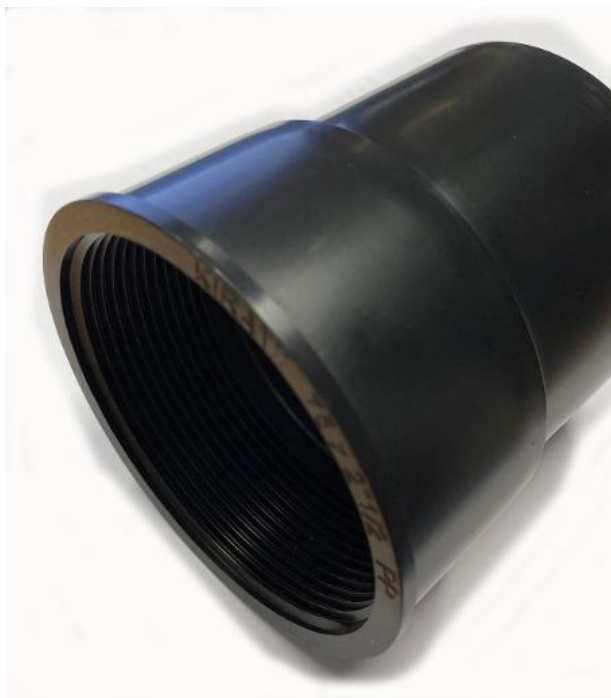

## Kirami Muhvinippa

Putkiosa, jossa ensin annettu mitta on sisämitta ja jälkimmäinen ulkomitta.  
Kirami altaissa kamiinan yläputken altaan puolinen liitososa. 2 1/2" sisäkierre ja toisessa päässä päältä 75mm ulkomitallinen putki. Materiaali PP muovia.

### Tekniset tiedot

<b>PAINO</b>	0,072 kg
<b>TUOTTEEN PITUUS</b>	9 cm
<b>TUOTTEEN LEVEYS</b>	8,5 cm
<b>TUOTTEEN KORKEUS</b>	8,5 cm
<b>TUOTEKOODI</b>	3245

Warmer feelings.

[www.kirami.fi](http://www.kirami.fi)