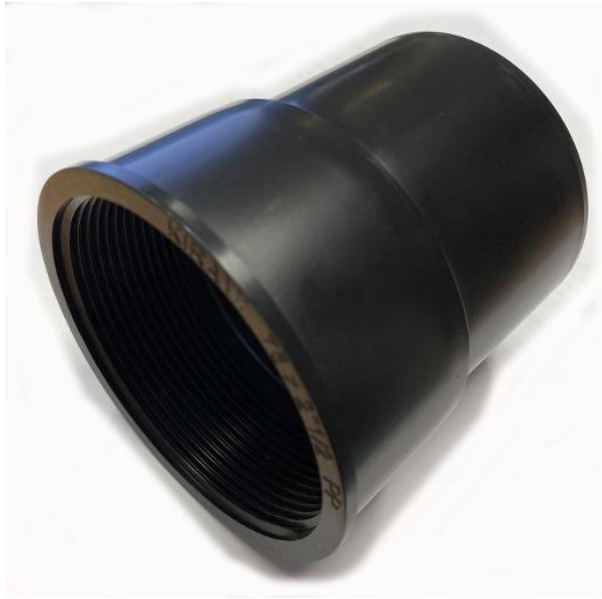

Kirami Muhvinippa

PAINO:	0,072 kg
TUOTTEEN PITUUS:	9 cm
TUOTTEEN LEVEYS:	8,5 cm
TUOTTEEN KORKEUS:	8,5 cm

Putkiosa, jossa ensin annettu mitta on sisämitta ja jälkimmäinen ulkomitta.

Kirami altaissa kamiinan yläputken altaan puolinen liitososa. 2 1/2" sisäkierre ja toisessa päässä päältä 75mm ulkomittainen putki. Materiaali PP muovia.

Tuotekoodi: 3245

Harvia koodi: KIR-3245