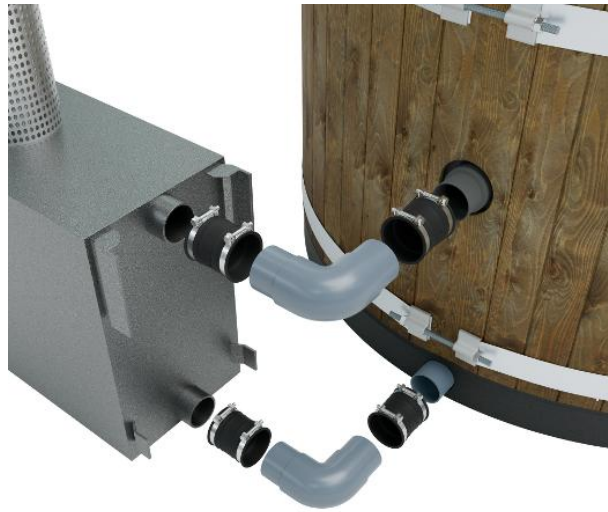

Kirami 90 asteen kulma kamiinan liitokseen

PAINO:

1.95 kg

6430036756994

Kaipaatko joustavuutta Cult-kamiinasi asettelussa? Haluaisitko täyttää kamiinan tulipesän sopivammasta suunnasta?

Tämä onnistuu vaivatta Kiramin 90 asteen kulmasetin avulla, joka mahdollistaa kamiinan sijoittamisen myös tiiviimpiin tiloihin.

Lisävaruste, joka mahdollistaa erilaisen asennuksen kamiinalle. Liitosettiä käytetään Cult -kamiinan kääntämiseen "sivuttain". Setti mahdollistaa myös Macu-kamiinan kääntämisen yhdessä Kiramin [jatkoputkisarjan](#) avulla.